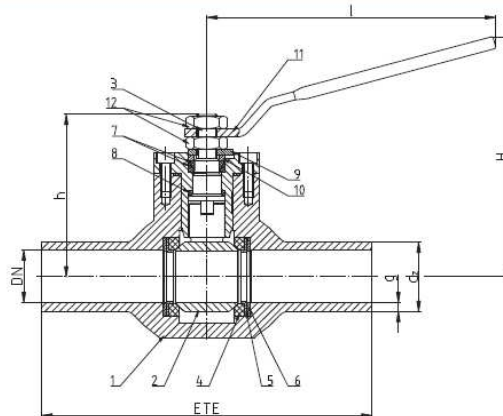

Zastosowanie / Application / Применение

Tabela wymiarowa / Dimensions / Размеры